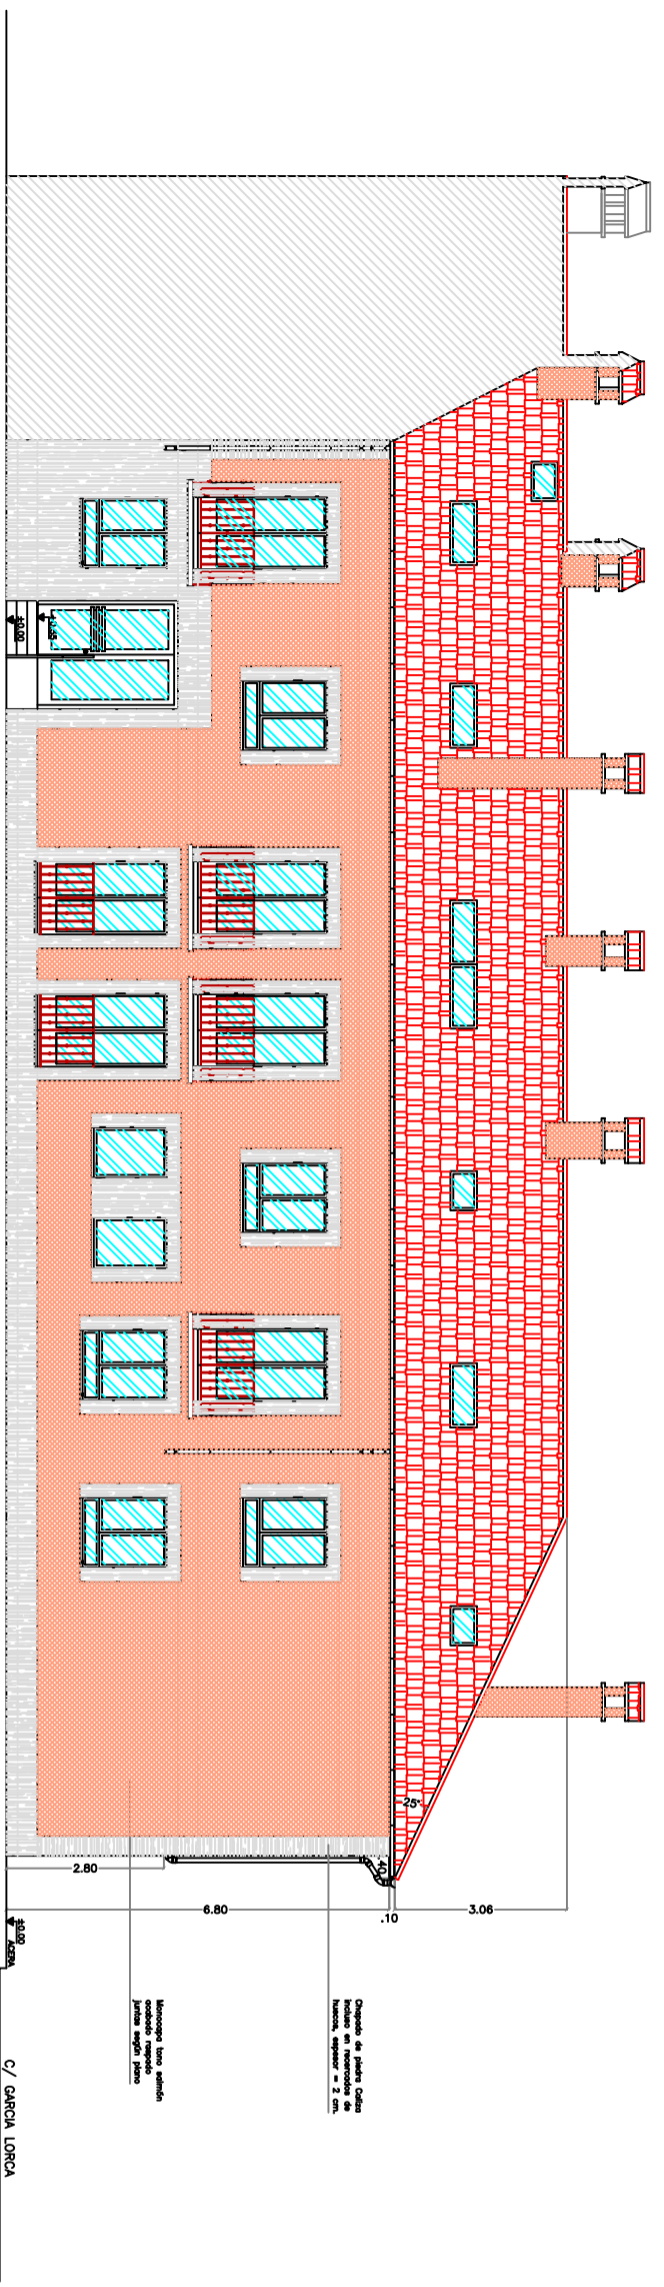

FACHADA a C/ GARCIA LORCA

FACHADA a C/ DE LA VEGA

FACHADAS EXTERIORES DEL EDIFICIO

<b>PROYECTO BASICO DE EDIFICIO DE VIVIENDAS Y APARCAMIENTO</b>			
SITUACION:	C/ DE LA VEGA 16918 - SAN MARTIN DE LA VEGA (NAVARO)	FECHA:	SEPT. 2016
PLANO:	FACHADAS EXTERIORES DEL EDIFICIO	ESCALA:	1:50
AVCAL:	ARQUITECTA:	PROYECTADA:	INVIANS
ARQUITECTURA:	DR. CAMARON DE LA CAL, ARANZ Y PROMOCIONES VIZCALLEJA, S.L.		
C/ AMORIAS 4			
28401 MADRID			
(91) 721 9012			